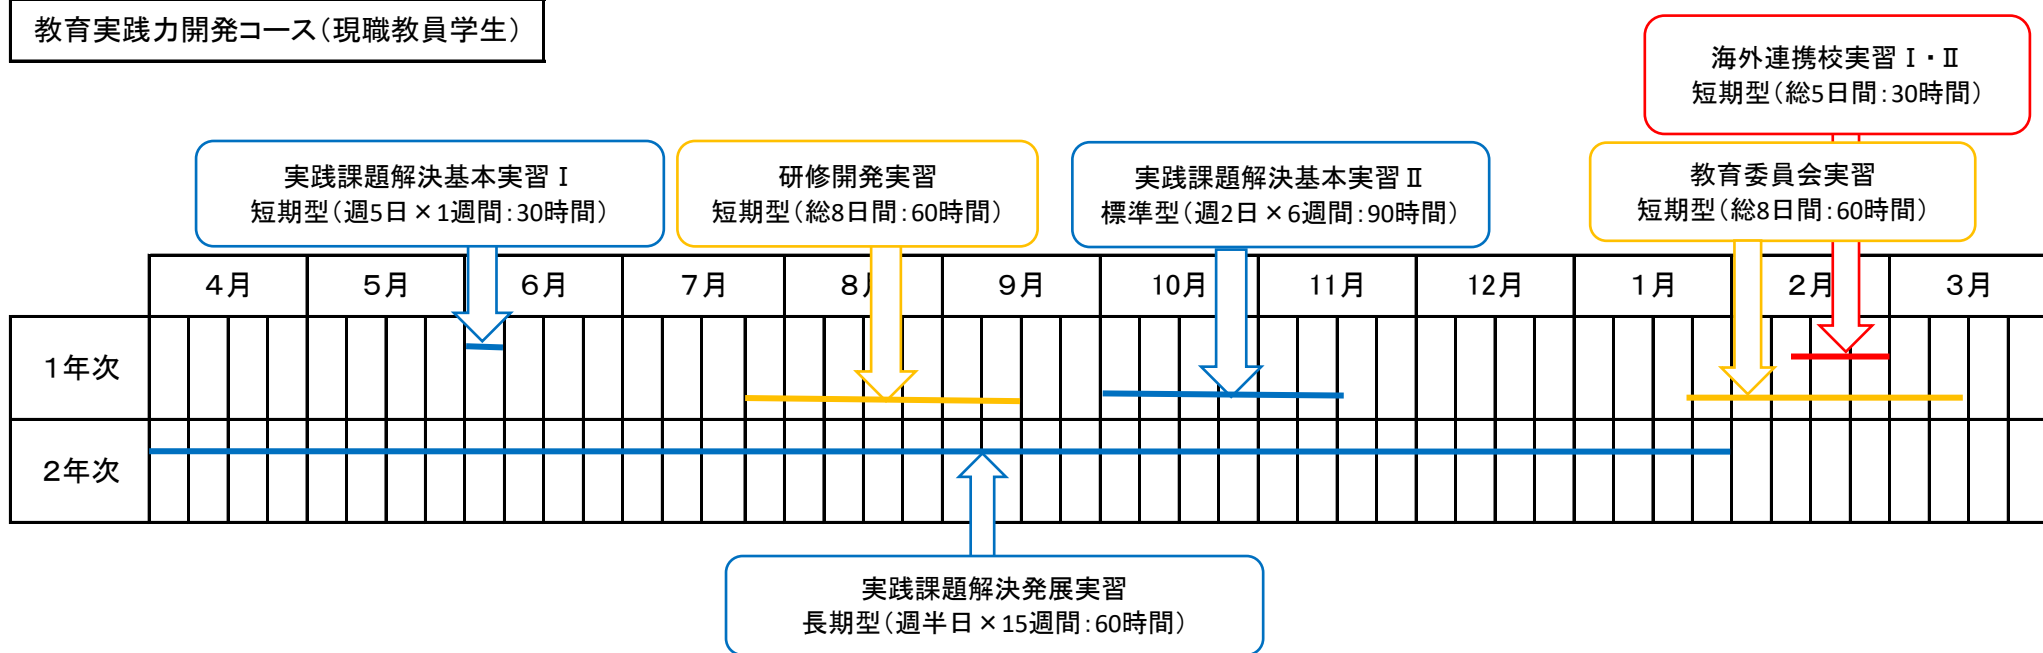

実習科目の学修イメージ

学校経営力開発コース(現職教員学生)

教育実践力開発コース(現職教員学生)

授業実践力開発コース(主に新卒学生)

ダイバーシティ教育力開発コース(学部新卒生・現職教員学生)