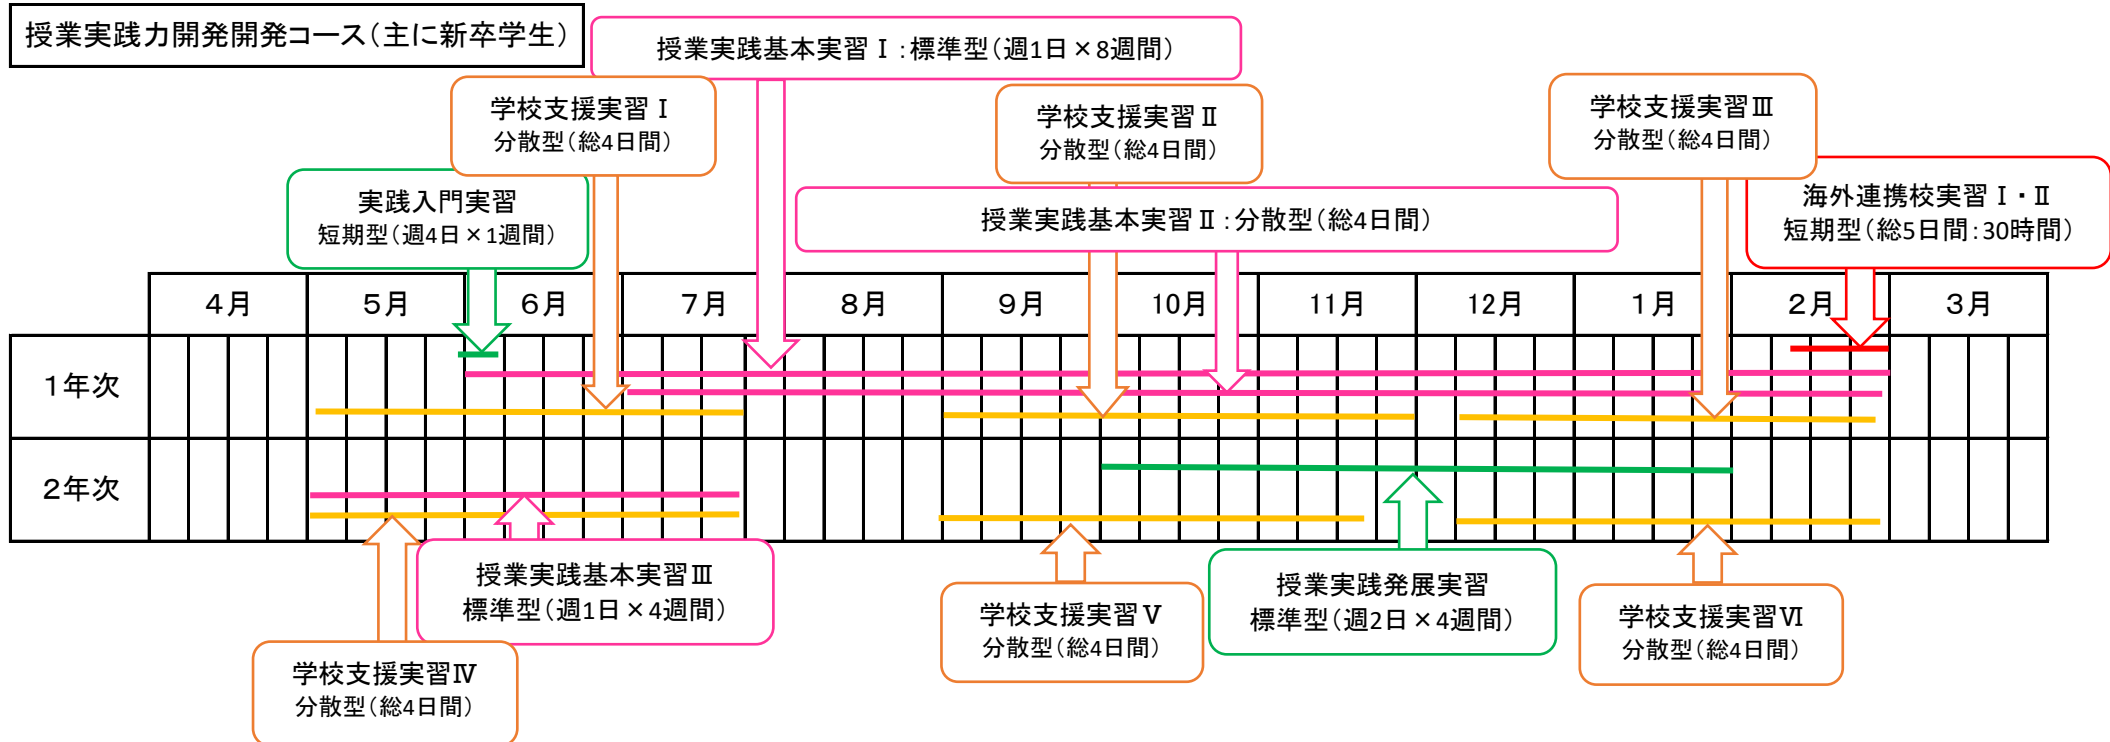

実習科目の学修イメージ

学校経営力開発コース(現職教員学生)

教育実践力開発コース(現職教員学生)

授業実践力開発コース(主に新卒学生)

ダイバーシティ教育力開発コース(学部新卒生・現職教員学生)