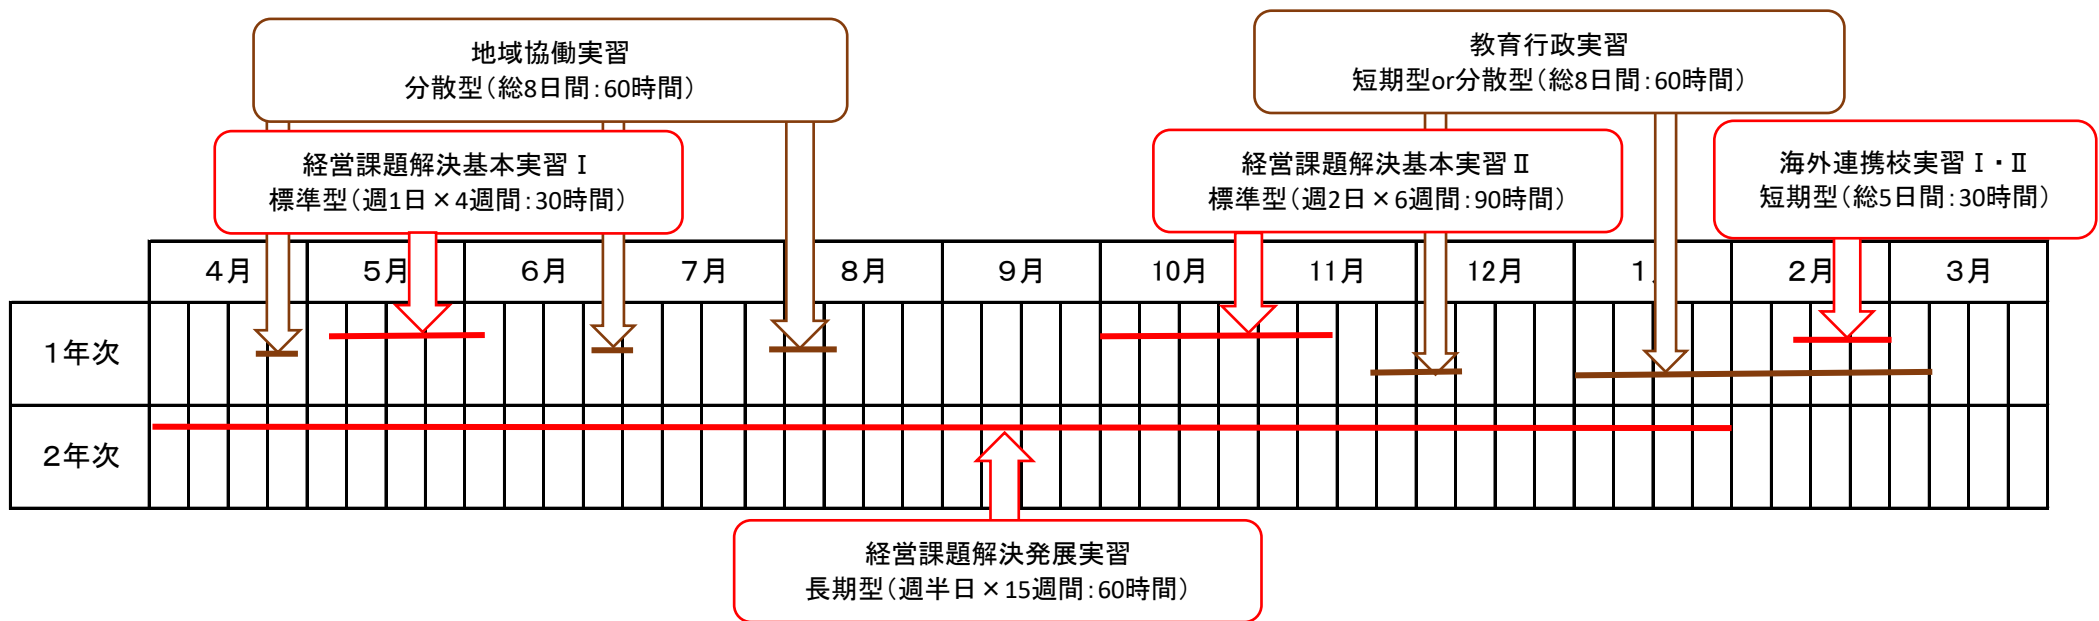

実習科目の学修イメージ

学校経営力開発コース(現職教員学生)

教育実践力開発コース(現職教員学生)

授業実践力開発コース(主に新卒学生)

ダイバーシティ教育力開発コース(学部新卒生・現職教員学生)